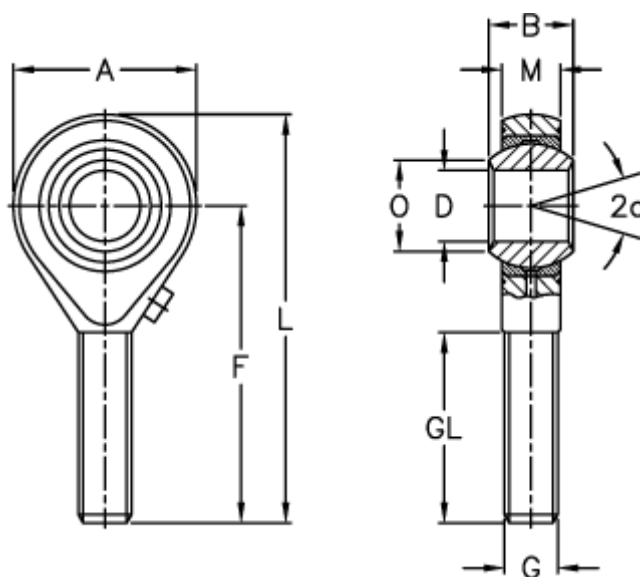

Varenummer: 03206010125
Beskrivelse: Fluro ledhoved GALXS 10 10x1,25
Med venstregevind

Mål

| | | | |
|----------------------------|------------|----------------------------|--------|
| A | = 28 | L | = 62 |
| a (grader) | = 13 | M | = 10.5 |
| B | = 14 | O | = 12.9 |
| D | = 10 | Statisk belastning C0 (kN) | = 31.4 |
| Dynamisk belastning C (kN) | = 10 | Tilladelige o/min | = 1000 |
| F | = 48 | Vægt (g) | = 56 |
| g | = M10x1,25 | | |
| GL | = 29 | | |